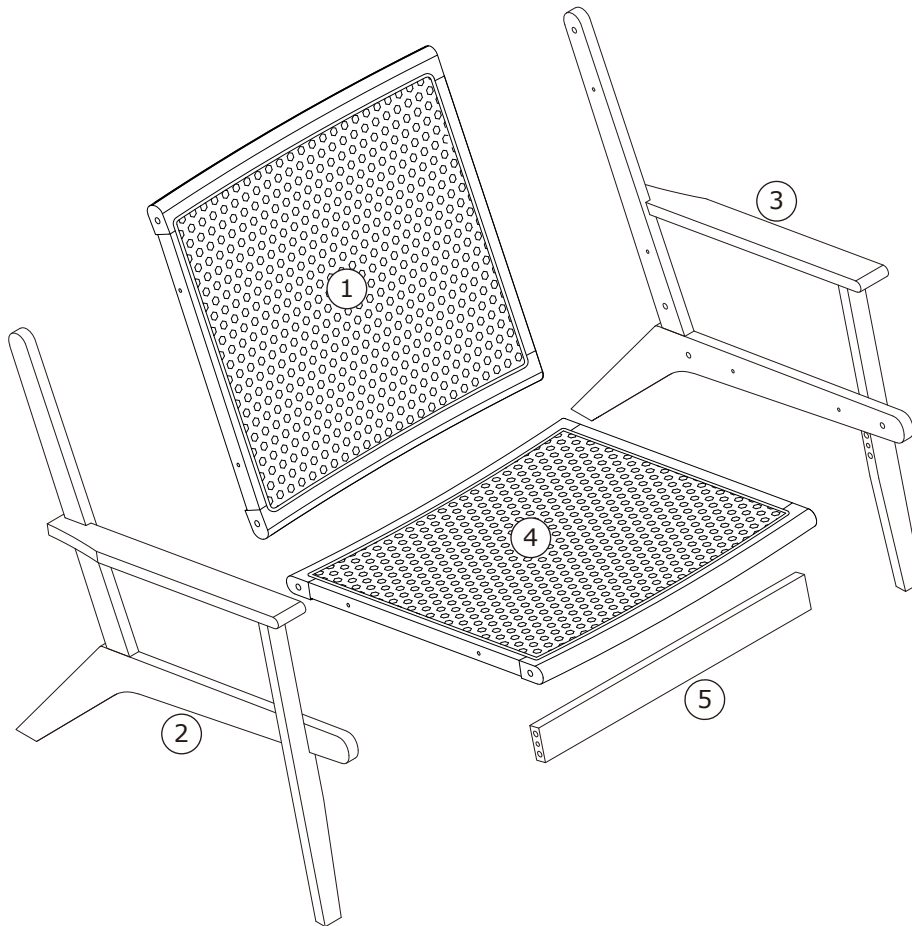

TERRE DE NUIT

FAUTEUIL CANNAGE

Elements à assembler

Pieces	Longueur	Largeur	Hauteur
1	55cm	50cm	2.8cm
2	74cm	70cm	6.8cm
3	74cm	70cm	6.8cm
4	55cm	52cm	2.8cm
5	58cm	6cm	2.2cm

Quincailleries fournies

A		x10
B		x2
C		x12