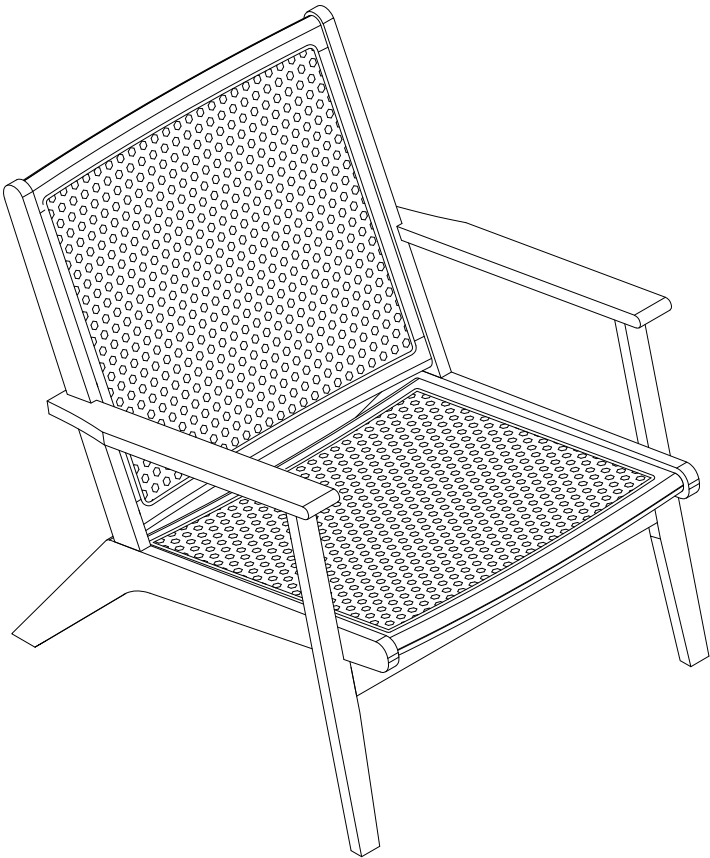

TERRE DE NUIT

FAUTEUIL CANNAGE

Elements à assembler

Pieces	Longueur	Largeur	Hauteur
1	55cm	50cm	2.8cm
2	74cm	70cm	6.8cm
3	74cm	70cm	6.8cm
4	55cm	52cm	2.8cm
5	58cm	6cm	2.2cm

Quincailleries fournies

A		x10
B		x2
C		x12